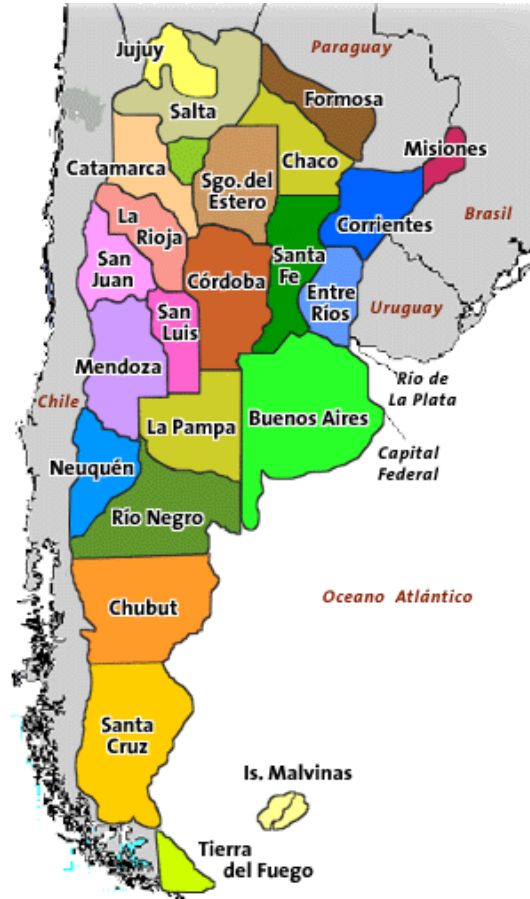

CAZA MAYOR EN ARGENTINA 2009

Temporada: Según especie

✦ **Precio del programa diario por Cazador: US\$ 380**

✦ Acompañante: US\$ 180/día.

EL PRECIO INCLUYE:

- Recogida en Aeropuerto de Ezeiza, y asistencia con las formalidades.
- Traslado desde el aeropuerto hasta el campamento y regreso.
- Todos los transportes terrestres según itinerario, vehículos 4x4.
- Servicio de guía profesional desde la llegada hasta la partida.
- Alojamiento en la estancia en pensión completa.
- Organización de las cacerías.
- Desayuno, almuerzo y cena con vino y cerveza incluidos.
- Acondicionamiento del trofeo para su transporte.

TASAS ABATE DE LOS TROFEOS:

✦ Antílope negro (<i>Antilopa cervicapra</i>):	US\$ 900
✦ Búfalo (<i>Bubalus bubalis sp</i>):	US\$ 2.100
✦ Cabra Cuatro Cuernos (<i>Ovis aries aries</i>)	US\$ 850
✦ Cabra salvaje	US\$ 800
✦ Capibara (<i>Hydrochoerus hydrochaeris</i>):	US\$ 950
✦ Carnero salvaje	US\$ 700
✦ Corzuela (<i>Mazama americana</i>):	US\$ 1.600
✦ Ciervo Axis (<i>Axis axis</i>):	US\$ 1.200
✦ Ciervo Dama (<i>Dama dama</i>):	US\$ 1.200
✦ Ciervo Dama (Medalla de Oro)	US\$ 2.100
✦ Ciervo Colorado (<i>Cervus elaphus</i>)	
• Medalla de Bronce	US\$ 2.400
• Medalla de Plata	US\$ 3.500
• Medalla Oro (desde 285 hasta 320 SCI)	US\$ 4.700
• Medalla Oro (desde 320 hasta 349 SCI)	US\$ 7.000
• Medalla Oro (desde 350 hasta 379 SCI)	US\$ 11.000
• Medalla Oro (superior a 380 SCI)	Consultar tarifas cotización
✦ Jabalí o Chanco (<i>Sus scrofa</i>)	US\$ 550
✦ Chanco cimarrón (sólo en Buenos Aires)	US\$ 480
✦ Muflón europeo	US\$ 2.400
✦ Muflón híbrido	US\$ 1.800
✦ Pecarí de collar	US\$ 1.400
✦ Pecarí labiado	US\$ 1.700
✦ Puma (medalla de Bronce – Plata)	US\$ 2.600
✦ Texas Dall	US\$ 950